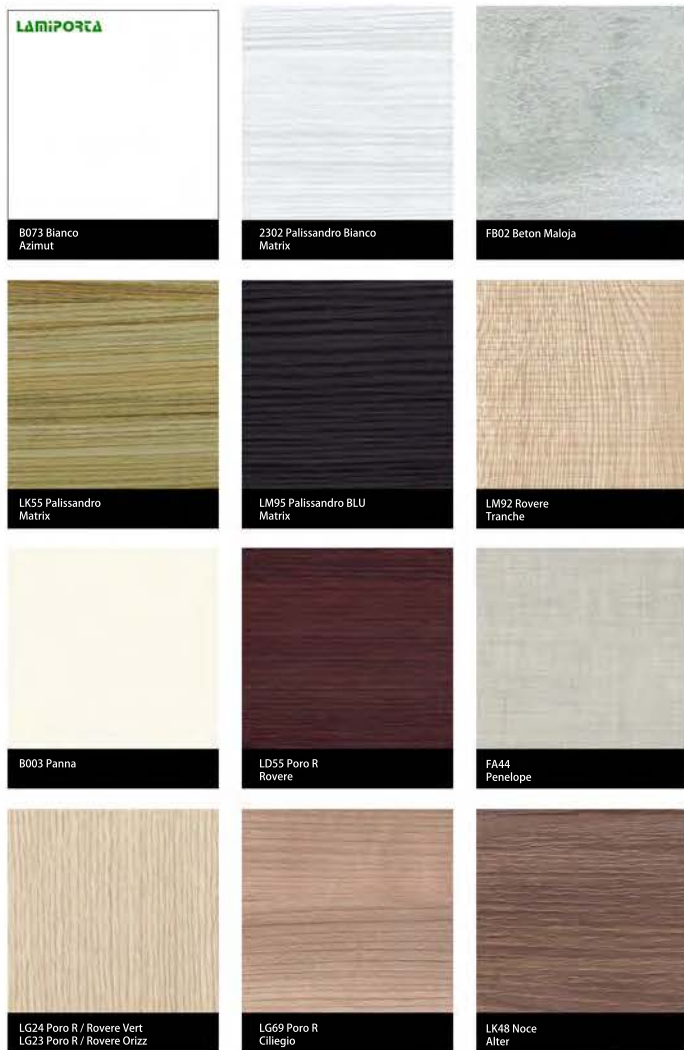

TENEMOS UNA GRAN VARIEDAD DE ACABADOS QUE OFRECERLE PERSONALICE SUS PUERTAS A SU GUSTO