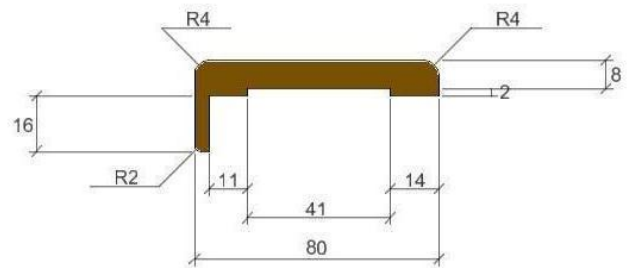

TAPETAS EXTENSIBLES
 Con el mismo batiente :
 Anchos de pared desde **80 a 100 mm**

LAMIPORTA