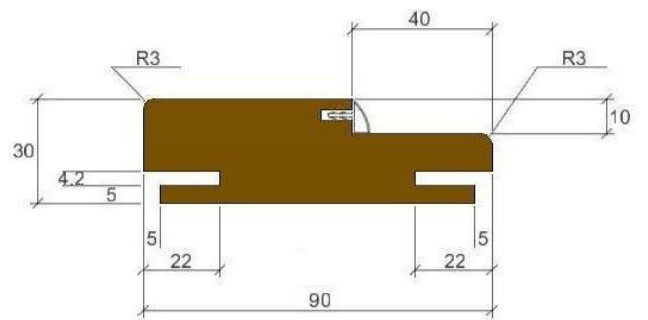

TAPETAS EXTENSIBLES
 Con el mismo batiente :
 Anchos de pared desde **80 a 100 mm**

LAMIPORTA